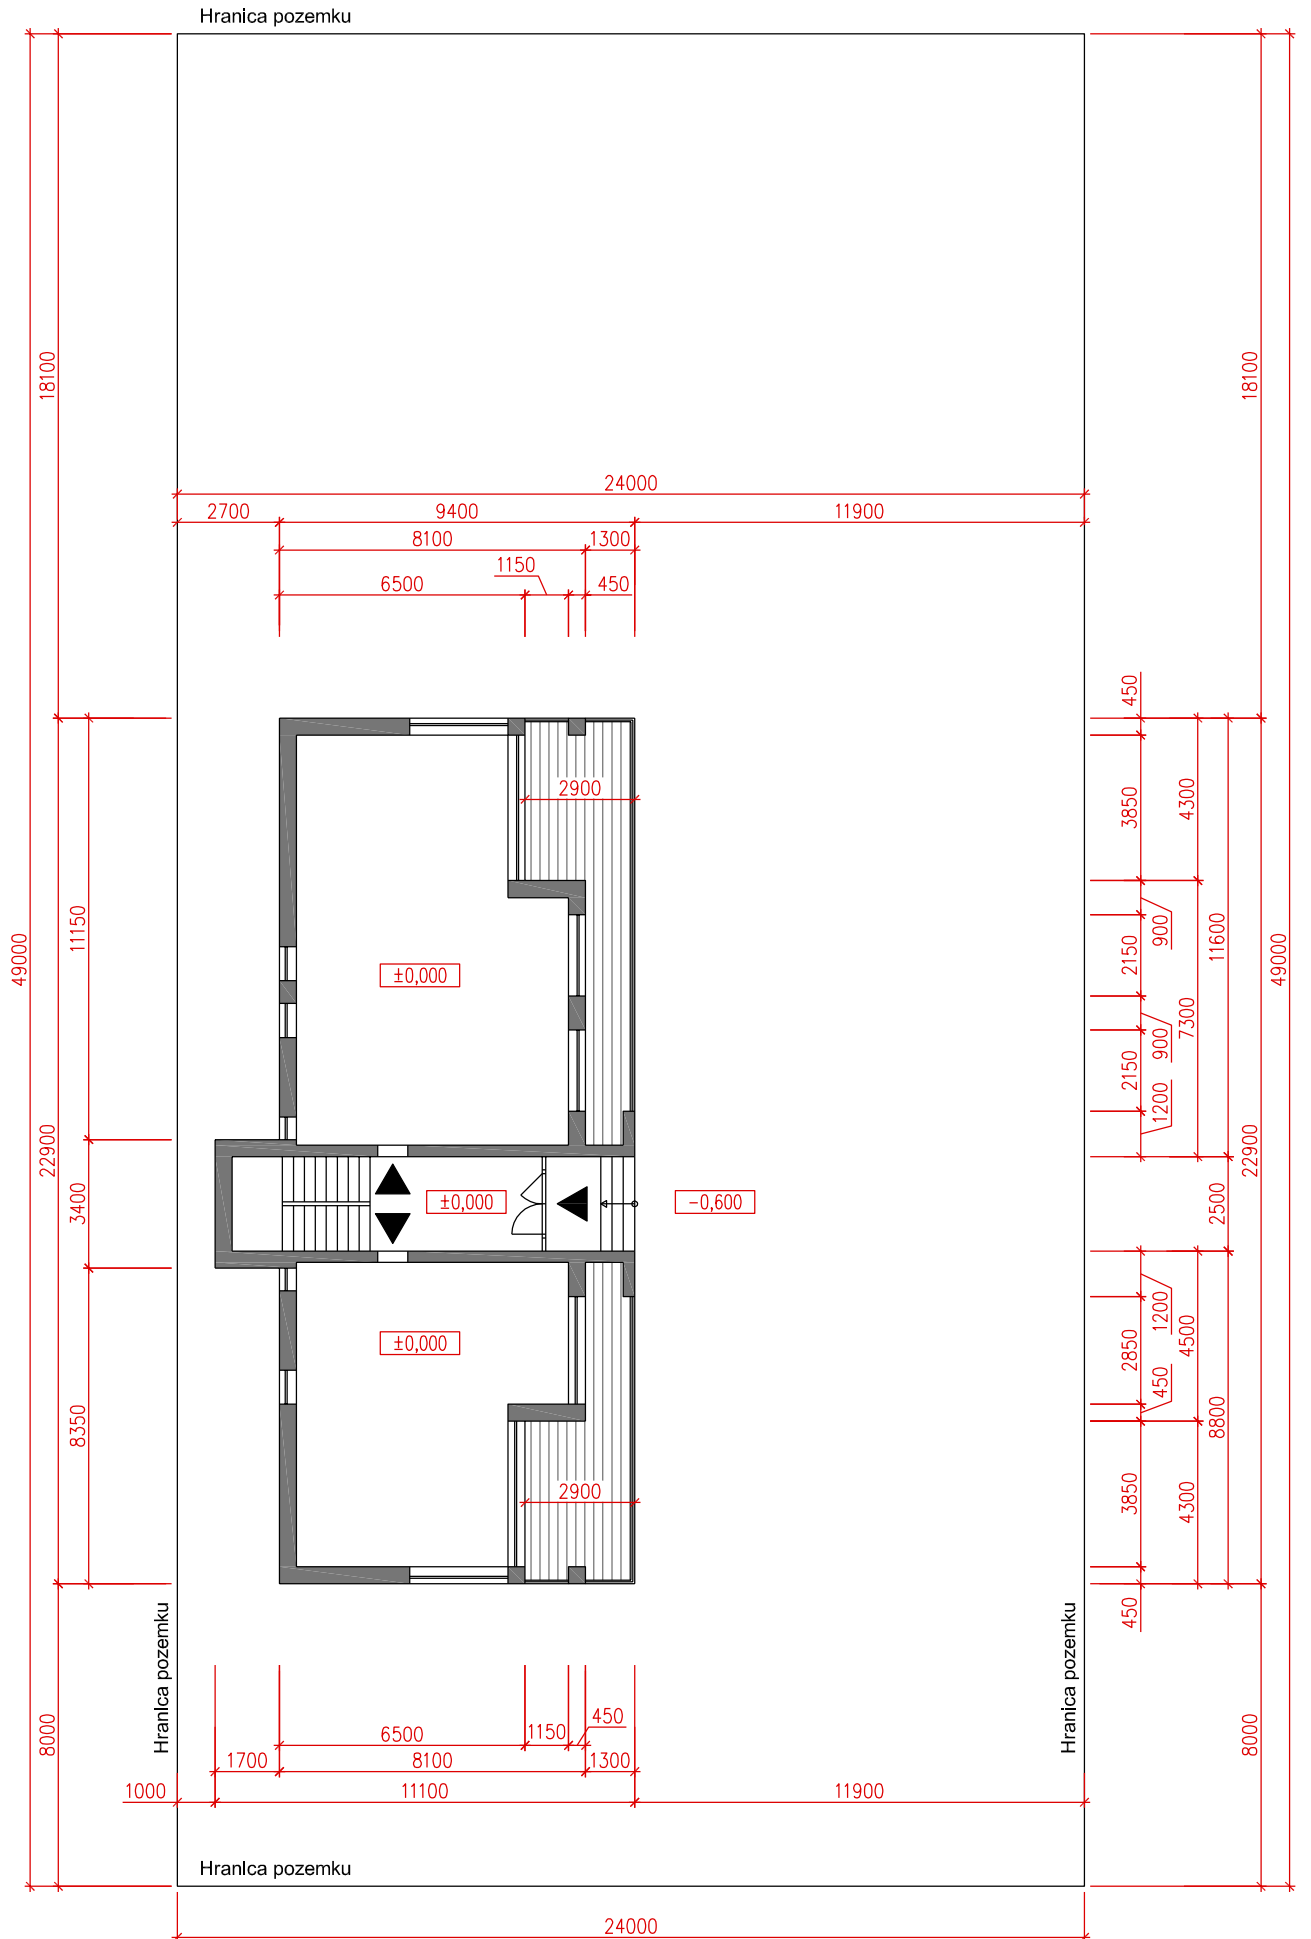

SITUÁCIA

Dvojpodlažný penzión / 4 apartmány

M=1:200