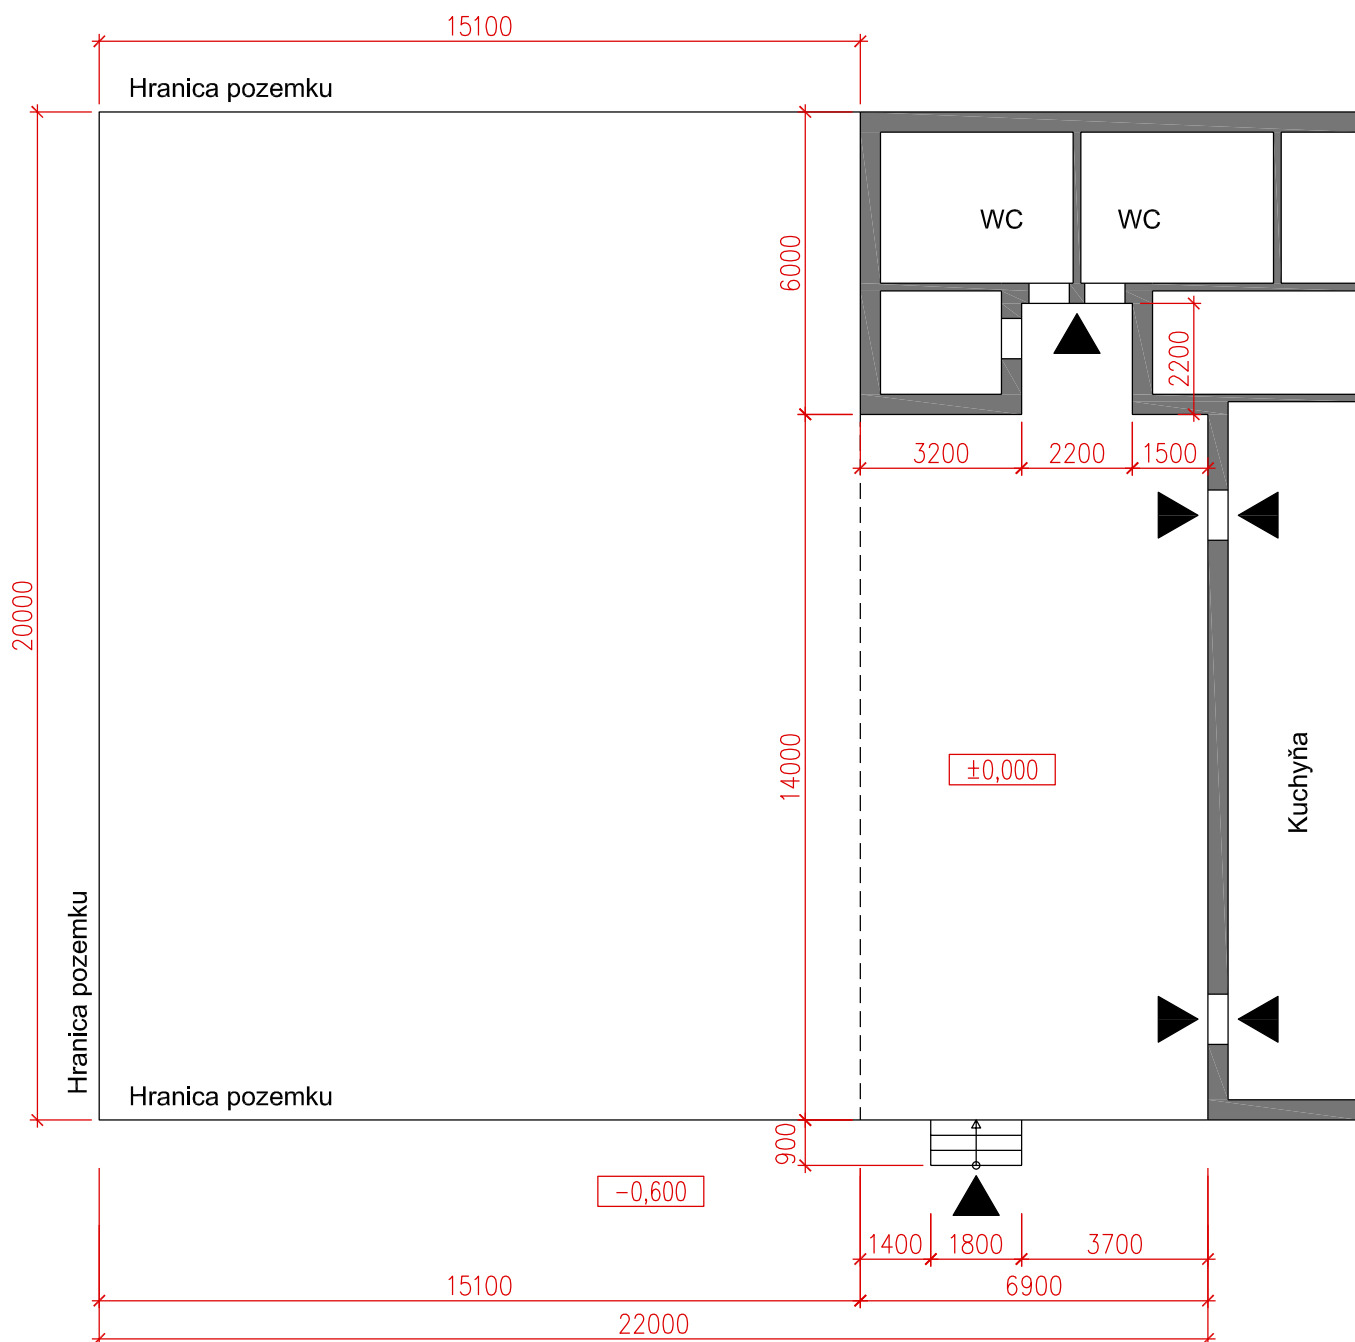

SITUÁCIA
Záhradná reštaurácia

M=1:150