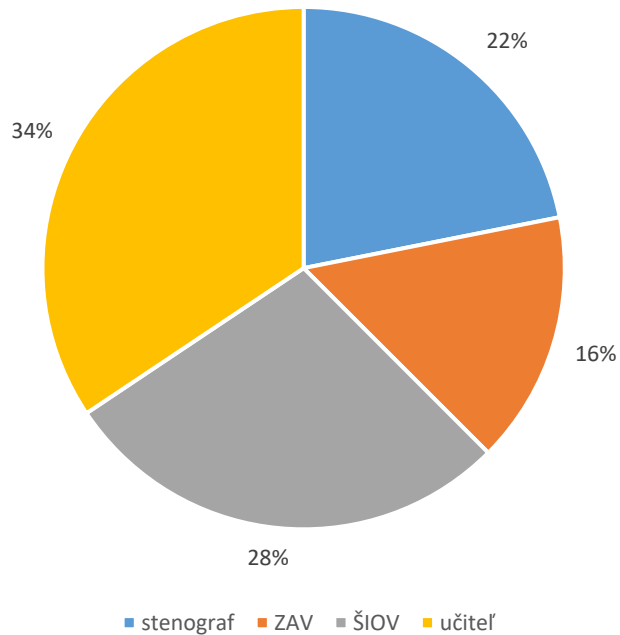

Náročnosť súťažných textov v porovnaní s krajským kolom bola:

39 odpovedí súťažiaci

Kto Vás na súťaž pripravoval?

39 odpovedí súťažiaci

Kde ste získali prípravné texty k súťaži?

39 odpovedí súťažiaci

Myslíte si, že je úroveň Vašich zručností a rýchlosti v práci s počítačom podstatná pre prax?

39 odpovedí súťažiaci

Koľký krát sa zúčastňujete celoslovenskej súťaže?

39 odpovedí súťažiaci

Mali by ste záujem zúčastniť sa sústreďenia talentovaných žiakov v čase letných prázdnin začiatkom júla, príp. koncom augusta (dĺžka sústreďenia 4 – 5 dní)