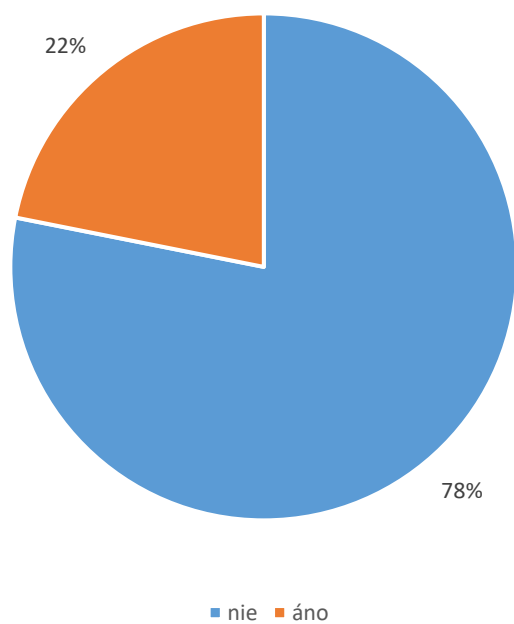

Mali by ste záujem zúčastniť sa sústreďenia talentovaných žiakov v čase letných prázdnin začiatkom júla, príp. koncom augusta (dĺžka sústreďenia 4 – 5 dní)

39 odpovedí súťažiaci