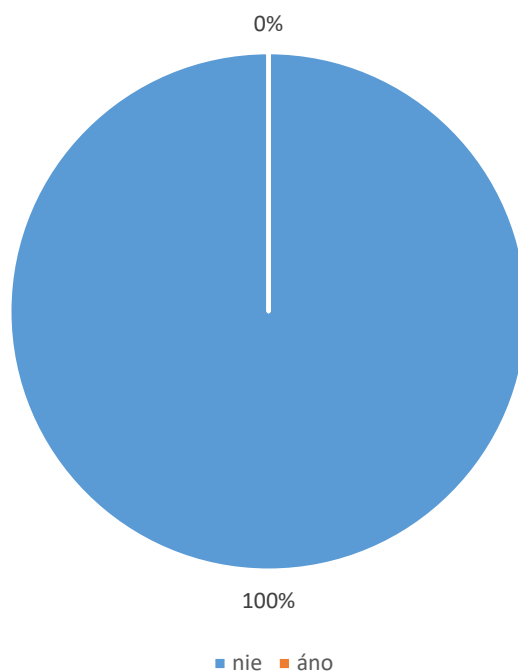

Členovia komisie

Vyskytla sa chyba súťažnom texte pre 1. súťažnú disciplínu?

10 odpovedí komisia