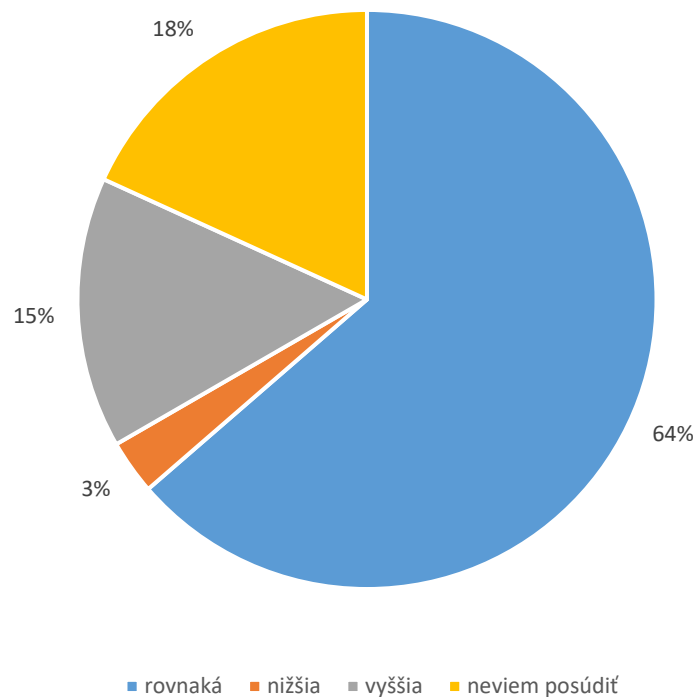

Náročnosť súťažných textov v porovnaní s krajským kolom bola:

39 odpovedí súťažiaci

Kto Vás na súťaž pripravoval?

39 odpovedí súťažiaci

Kde ste získali prípravné texty k súťaži?

39 odpovedí súťažiaci

Myslíte si, že je úroveň Vašich zručností a rýchlosti v práci s počítačom podstatná pre prax?

39 odpovedí súťažiaci

Koľký krát sa zúčastňujete celoslovenskej súťaže?

39 odpovedí súťažiaci

Mali by ste záujem zúčastniť sa sústreďenia talentovaných žiakov v čase letných prázdnin začiatkom júla, príp. koncom augusta (dĺžka sústreďenia 4 – 5 dní)