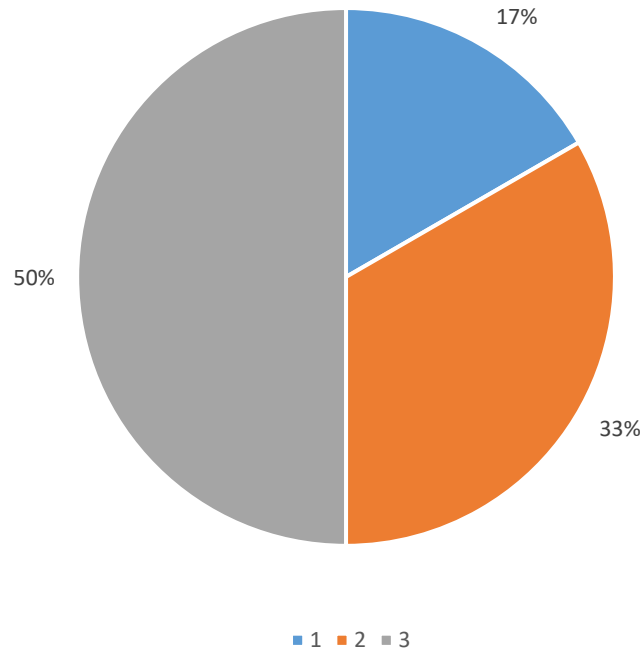

Náročnosť súťažných textov v porovnaní s krajským kolom bola:

39 odpovedí súťažiaci

Kto Vás na súťaž pripravoval?

39 odpovedí súťažiaci

Kde ste získali prípravné texty k súťaži?

39 odpovedí súťažiaci

Myslíte si, že je úroveň Vašich zručností a rýchlosti v práci s počítačom podstatná pre prax?

39 odpovedí súťažiaci

Koľký krát sa zúčastňujete celoslovenskej súťaže?

39 odpovedí súťažiaci

Mali by ste záujem zúčastniť sa sústreďenia talentovaných žiakov v čase letných prázdnin začiatkom júla, príp. koncom augusta (dĺžka sústreďenia 4 – 5 dní)