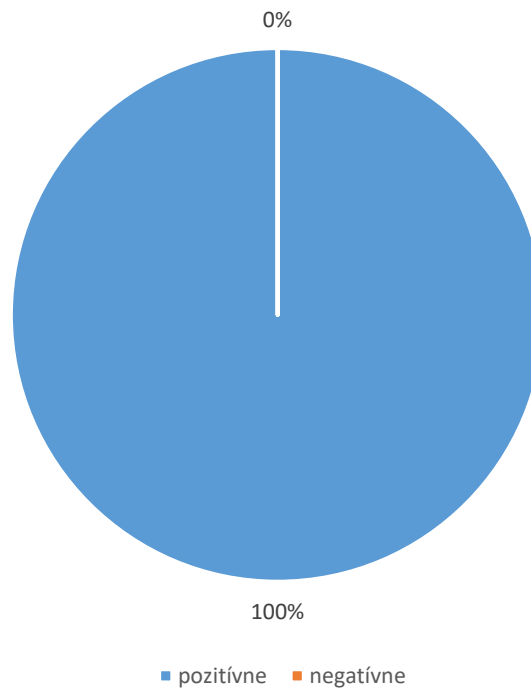

10 odpovedí komisia

Vytvoril Vám realizátor vhodné podmienky pre prácu člena komisie?

10 odpovedí komisia

Ako pristupuje Váš zamestnávateľ k Vašej práci člena súťažnej komisie?

10 odpovedí komisia

Ako člen sa zúčastňujete súťaže SIP v rámci svojej (uvedte 1 možnosť):

10 odpovedí komisia

Mali by ste záujem zúčastniť sa so žiakmi sústredenia v čase letných prázdnin – začiatkom júla, príp. koncom augusta (dĺžka sústredenia 4 – 5 dní).

10 odpovedí komisia