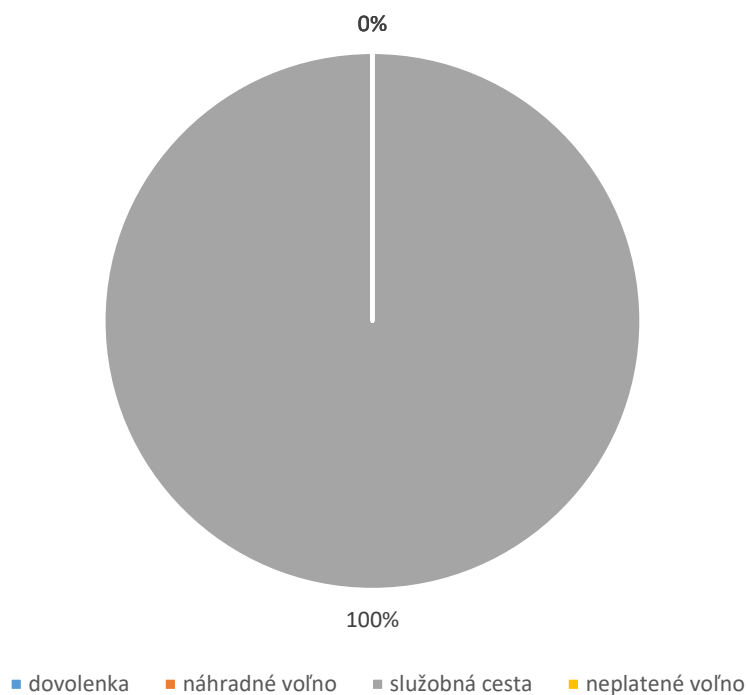

10 odpovedí komisia

Vytvoril Vám realizátor vhodné podmienky pre prácu člena komisie?

10 odpovedí komisia

Ako pristupuje Váš zamestnávateľ k Vašej práci člena súťažnej komisie?

10 odpovedí komisia

Ako člen sa zúčastňujete súťaže SIP v rámci svojej (uvedte 1 možnosť):

10 odpovedí komisia

Mali by ste záujem zúčastniť sa so žiakmi sústredenia v čase letných prázdnin – začiatkom júla, príp. koncom augusta (dĺžka sústredenia 4 – 5 dní).

10 odpovedí komisia