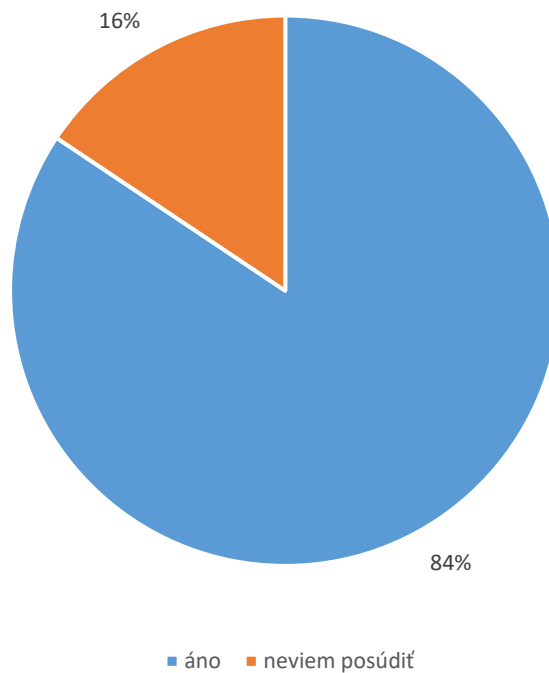

Náročnosť súťažných textov v porovnaní s krajským kolom bola:

39 odpovedí súťažiaci

Kto Vás na súťaž pripravoval?

39 odpovedí súťažiaci

Kde ste získali prípravné texty k súťaži?

39 odpovedí súťažiaci

Myslíte si, že je úroveň Vašich zručností a rýchlosti v práci s počítačom podstatná pre prax?

39 odpovedí súťažiaci

Koľký krát sa zúčastňujete celoslovenskej súťaže?

39 odpovedí súťažiaci

Mali by ste záujem zúčastniť sa sústreďenia talentovaných žiakov v čase letných prázdnin začiatkom júla, príp. koncom augusta (dĺžka sústreďenia 4 – 5 dní)