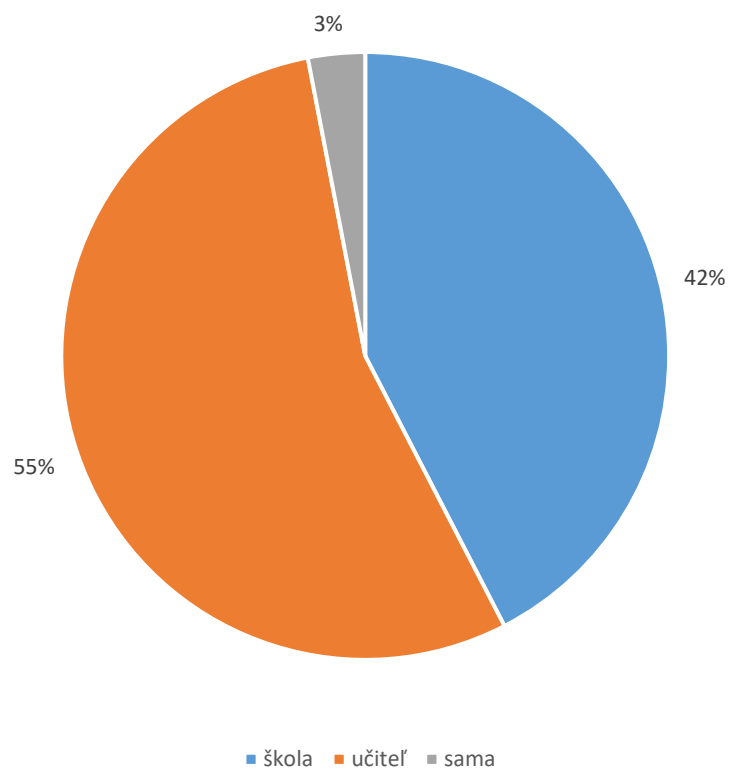

Náročnosť súťažných textov v porovnaní s krajským kolom bola:

39 odpovedí súťažiaci

Kto Vás na súťaž pripravoval?

39 odpovedí súťažiaci

Kde ste získali prípravné texty k súťaži?

39 odpovedí súťažiaci

Myslíte si, že je úroveň Vašich zručností a rýchlosti v práci s počítačom podstatná pre prax?

39 odpovedí súťažiaci

Koľký krát sa zúčastňujete celoslovenskej súťaže?

39 odpovedí súťažiaci

Mali by ste záujem zúčastniť sa sústreďenia talentovaných žiakov v čase letných prázdnin začiatkom júla, príp. koncom augusta (dĺžka sústreďenia 4 – 5 dní)